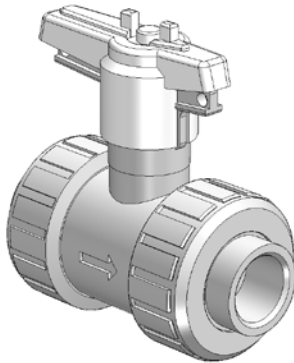

8001 - 8009

Bildzeichen / Symbol

Die Kugelhähne Typ 8001 - 8009 sind radial ein- und ausbaubar.

Der Griff kann gegen Verdrehen gesichert werden (abschließbar).

Die Durchflussrichtung ist beliebig.

Wartung: 1/4-jährlich auf Dichtheit kontrollieren.

The ball cocks type 8001 - 8009 can be mounted and dismantled radially.

The handle can be locked against being turned (lockable).

The flow direction can be chosen.

Maintenance: Check for leakages every 3 months.

Achtung !

Ausbau nicht unter Druck!

Caution !

Do not dismantle pressurized system!

Werkstoff Material		max. Betriebsdruck bei 20°C (Wasser) max. operating pressure at 20°C (water)	Anschluss Connection	
Gehäuse Body	Dichtung Seal		PVC-Ausführung PVC-execution	PP-, PVDF-Ausführung PP-, PVDF-execution
PVC, PP, PVDF	EPDM, FPM	10 bar	Klebmunne Glueing sleeve	Schweißmunne Welding sleeve

Typ Type	DN	d	A	Abmessungen / Dimensions (mm)									
				D			L			H		Z	
				PVC	PP	PVDF	PVC	PP	PVDF	PVC	PP/ PVDF	PVC	PP/ PVDF
8001	10	16	40	53	52,5	51,8	100,5	100	99	72	71,5	62	62
8002	15	20	40	53	52,5	51,8	100,5	99,5	99	72	71,5	62	62
8003	20	25	51,5	63	62	61,5	115	113	113	78,5	77	70	69
8004	25	32	51,5	70	69,5	68,5	126	123	122	81,5	80,5	74	73
8005	32	40	64	85	84	83,5	143	140	139	100	98,5	84	83
8006	40	50	71	101	100	98	167	164	164	107,5	106,5	95	94
8007	50	63	85	121,5	120,5	118	198	192	192	116,5	115,5	109	108
8008	65	75	110	155	155	151	238	231	216	144	142	137	133
8009	80	90	132	188	187	183	294	285	288	163	160	163	160