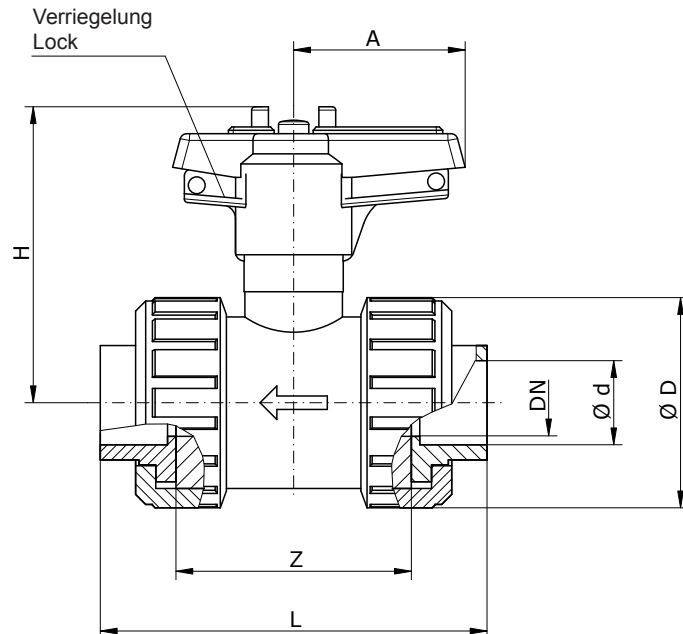

8001 - 8009

Bildzeichen / Symbol

Die Kugelhähne Typ 8001 - 8009 sind radial ein- und ausbaubar.

Der Griff kann gegen Verdrehen gesichert werden (abschließbar).

Die Durchflussrichtung ist beliebig.

Wartung: 1/4-jährlich auf Dichtheit kontrollieren.

The ball cocks type 8001 - 8009 can be mounted and dismantled radially.

The handle can be locked against being turned (lockable).

The flow direction can be chosen.

Maintenance: Check for leakages every 3 months.

Achtung !

Ausbau nicht unter Druck!

Caution !

Do not dismantle pressurized system!

Werkstoff Material		max. Betriebsdruck bei 20°C (Wasser) max. operating pressure at 20°C (water)	Anschluss Connection	
Gehäuse Body	Dichtung Seal		PVC-Ausführung PVC-execution	PP-, PVDF-Ausführung PP-, PVDF-execution
PVC, PP, PVDF	EPDM, FPM	10 bar	Klebmunne Glueing sleeve	Schweißmunne Welding sleeve

Typ Type	DN	d	A	Abmessungen / Dimensions (mm)									
				D			L			H		Z	
				PVC	PP	PVDF	PVC	PP	PVDF	PVC	PP/ PVDF	PVC	PP/ PVDF
8001	10	16	40	53	52,5	51,8	100,5	100	99	72	71,5	62	62
8002	15	20	40	53	52,5	51,8	100,5	99,5	99	72	71,5	62	62
8003	20	25	51,5	63	62	61,5	115	113	113	78,5	77	70	69
8004	25	32	51,5	70	69,5	68,5	126	123	122	81,5	80,5	74	73
8005	32	40	64	85	84	83,5	143	140	139	100	98,5	84	83
8006	40	50	71	101	100	98	167	164	164	107,5	106,5	95	94
8007	50	63	85	121,5	120,5	118	198	192	192	116,5	115,5	109	108
8008	65	75	110	155	155	151	238	231	216	144	142	137	133
8009	80	90	132	188	187	183	294	285	288	163	160	163	160